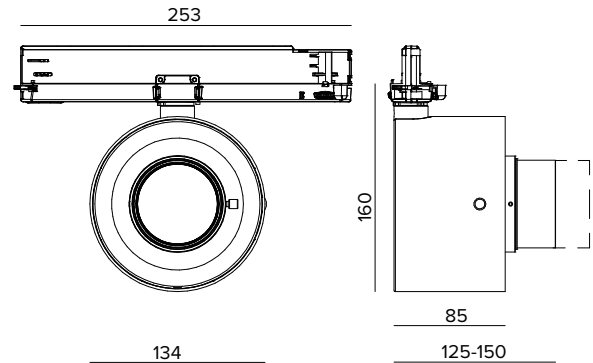

T039ZMP930DADB | ZENO 130 Zoom

Professioneller ausrichtbarer LED-Strahler mit variablem Abstrahlwinkel

Die fotometrischen Werte der Leuchte sind auf den folgenden Seiten aufgeführt

Alle Daten auf der Maßzeichnung sind in mm angegeben.

MECHANISCHE MERKMALE

Optikgehäuse aus lackiertem Druckguss-Aluminium.

Ausrichtungsmöglichkeit des Gehäuses auf vertikaler Ebene von 0 bis -90° und horizontal um 355°, mit Arretierung der Ausrichtung.

Farbe und Oberfläche: Tiefschwarz

Gewicht: 0,85Kg

Schutzart: IP20

ELEKTRISCHE MERKMALE

Elektronischer Treiber DALI in den Adapter der Stromschiene integriert.

Leistungsaufnahme der Leuchte: 29W

Betriebsgerät: 220-240Vac 50/60Hz

Schutzklasse: SCHUTZKLASSE 2